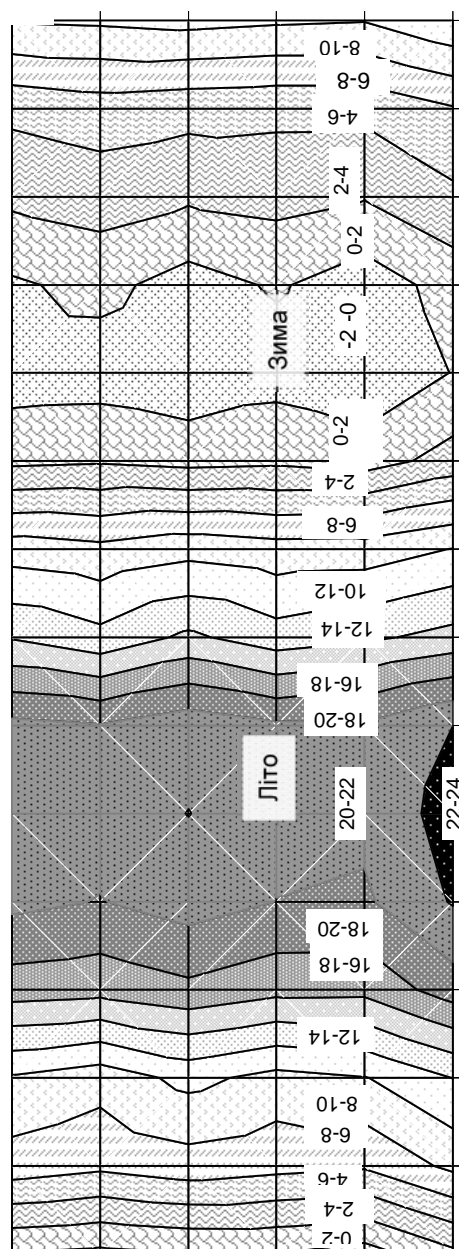

1 2007 . 1 2008 .

.5.